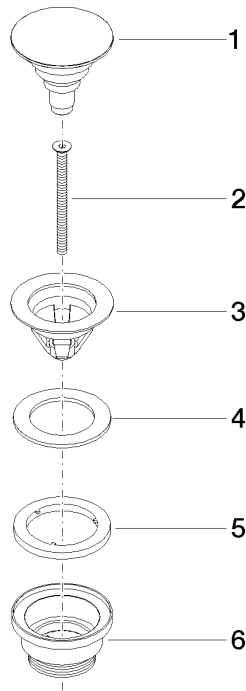

10 125 970

Compatibile con: IMO, LULU, MADISON,
MEM, TARA, CL.1, LISSÉ, VAIA, META,
CYO

	Nero opaco	10 125 970-33
	Cromato	10 125 970-00
	Platinato spazzolato	10 125 970-06
	Platinato	10 125 970-08
	Ottone (Oro 23k)	10 125 970-09
	Dark Chrome	10 125 970-19
	Light Gold	10 125 970-26
	Light Gold spazzolato	10 125 970-27
	Ottone spazzolato (Oro 23k)	10 125 970-28
	platinato / platinato opaco	10 125 970-36
	Ottone / Ottone spazzolato (Oro 23k)	10 125 970-38
	Bronzo spazzolato	10 125 970-42
	Champagne spazzolato (Oro 22k)	10 125 970-46
	Champagne (Oro 22k)	10 125 970-47
	Cromo spazzolato	10 125 970-93
	Dark Platinum spazzolato	10 125 970-99

Piletta con chiusura a scatto 1 1/4" - Nero opaco

IMO

10 125 970

Solamente per lavabo con troppopieno.

10 125 970

mm [inches]

10 125 970

Parts for other
finishes can be found
here: Cromato

Elenco delle parti di ricambio

N.	Codice articolo	Denominazione	Quantità necessaria	Tempo di produzione
1	04 31 20 096 00-33	tappo	1	30
2	09 30 30 179 90	vite	1	2
3	09 11 01 038-33	tazza	1	30
4	09 14 05 061 90	guarnizione	1	2
5	09 14 03 153 90	guarnizione	1	2
6	09 11 10 156-33	attacco	1	60