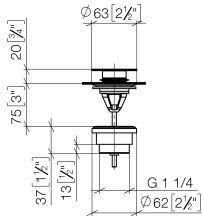

Piletta con chiusura a scatto 1 1/4" - Nero opaco

IMO

10 125 970

Solamente per lavabo con troppopieno.

10 125 970

mm [inches]

10 125 970

Parts for other
finishes can be found
here: Cromato

Elenco delle parti di ricambio

N.	Codice articolo	Denominazione	Quantità necessaria	Tempo di produzione
1	04 31 20 096 00-33	tappo	1	30
2	09 30 30 179 90	vite	1	2
3	09 11 01 038-33	tazza	1	30
4	09 14 05 061 90	guarnizione	1	2
5	09 14 03 153 90	guarnizione	1	2
6	09 11 10 156-33	attacco	1	60